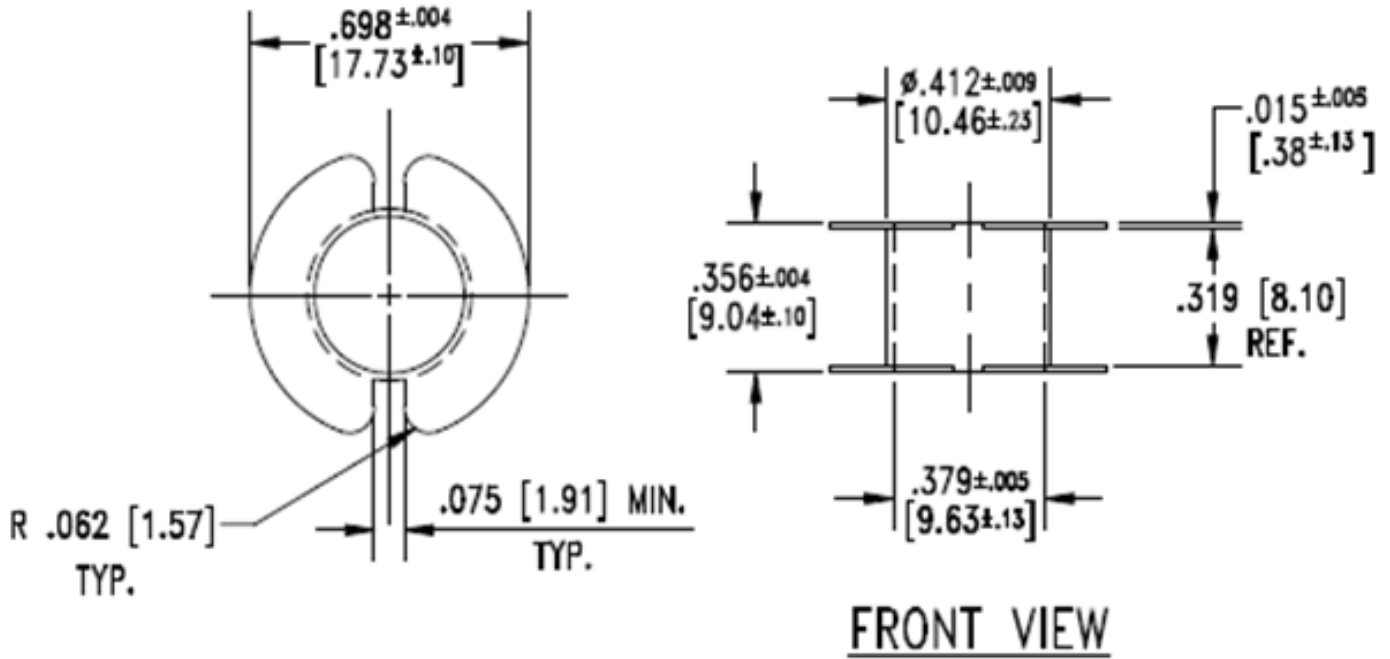

Specification for:
00B221301

110 Delta Drive
Pittsburgh, PA 15238
Phone: 412/696-1333
Fax: 412/696-0333
Email:magnetics@spang.com

MATERIAL

Material: Delrin

REMARKS

Pot Core 22/13 Bobbin
Revision D