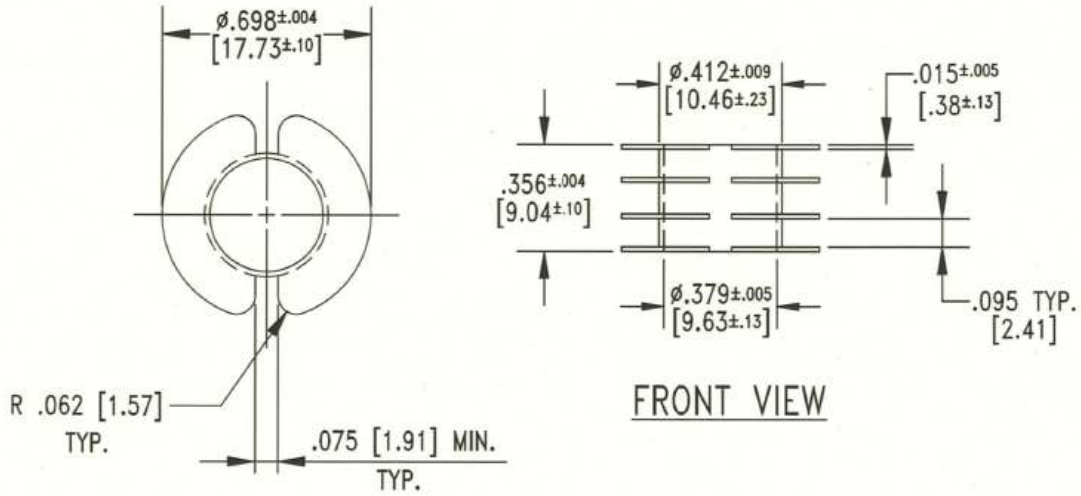

Specification for:
00B221303

110 Delta Drive
Pittsburgh, PA 15238
Phone: 412/696-1333
Fax: 412/696-0333
Email:magnetics@spang.com

MATERIAL

Material: Delrin

REMARKS

Revision D