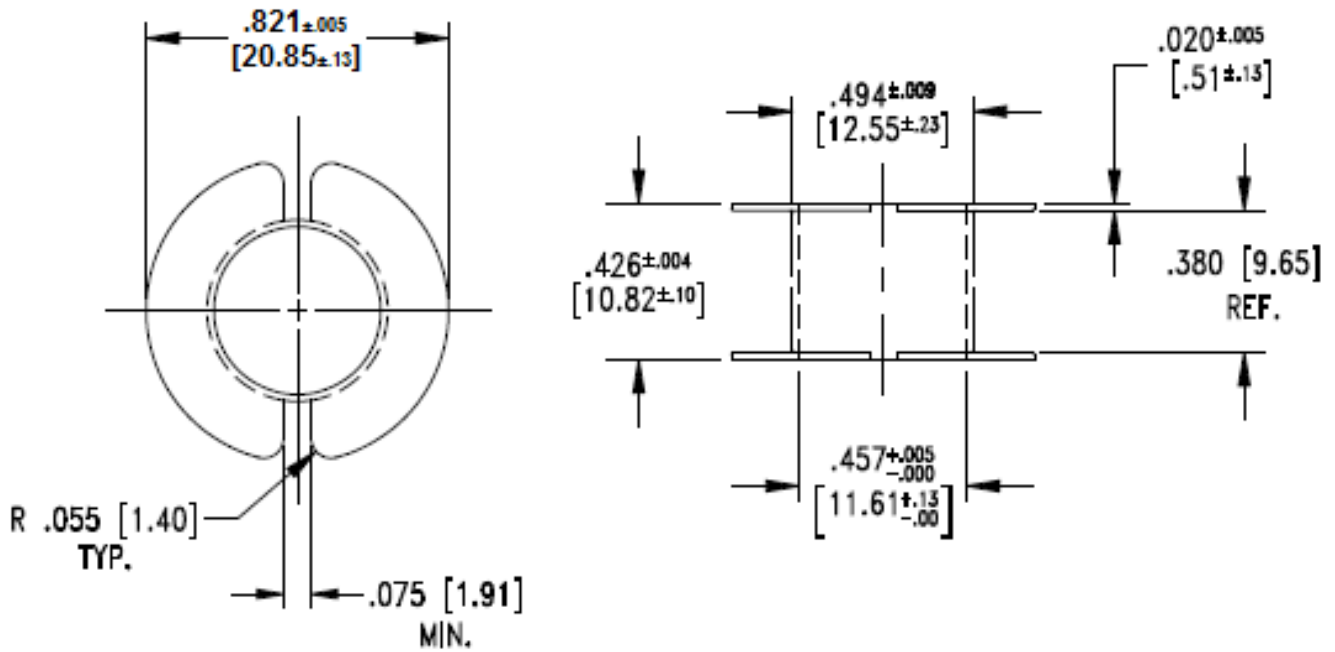

Specification for:
00B261601

110 Delta Drive
Pittsburgh, PA 15238
Phone: 412/696-1333
Fax: 412/696-0333
Email:magnetics@spang.com

MATERIAL

Material: Delrin

REMARKS

26/16 Bobbin

Revision F

Revision 4/18/2019