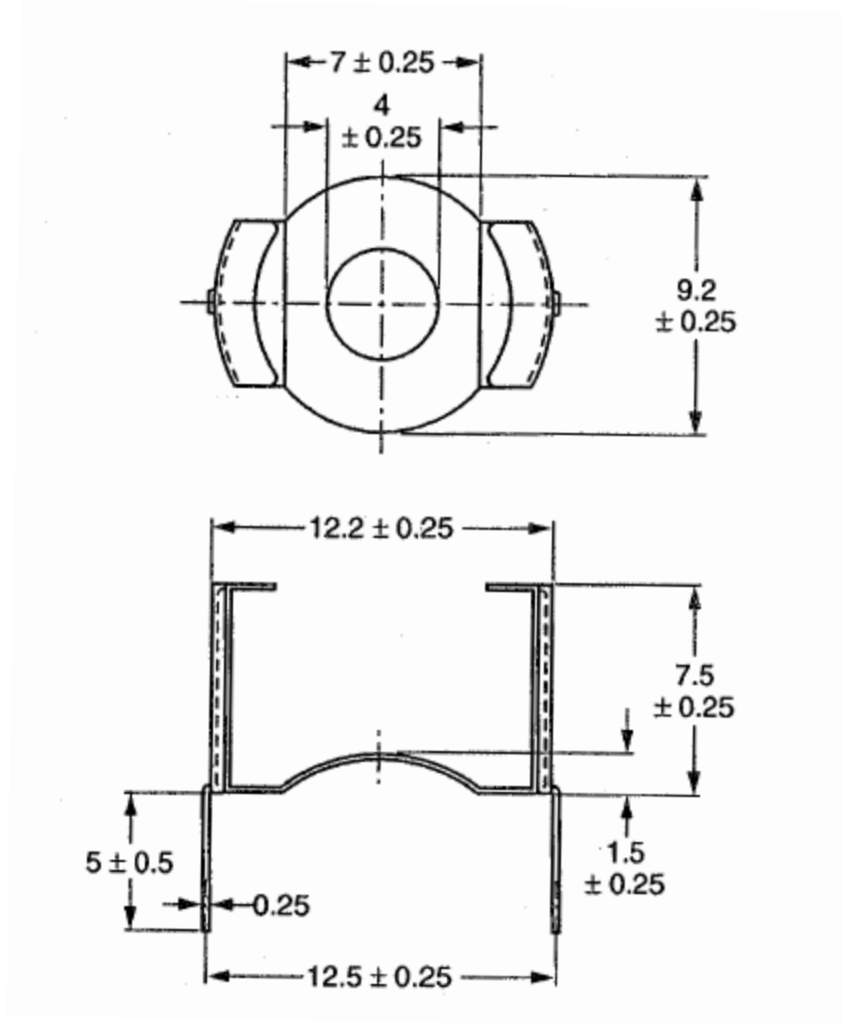

Specification for:  
**00C1107B1**

110 Delta Drive  
Pittsburgh, PA 15238  
Phone: 412/696-1333  
Fax: 412/696-0333  
Email:magnetics@spang.com

**MATERIAL**

Material: Spring Steel, Tin-Plated

**REMARKS**

Revision -