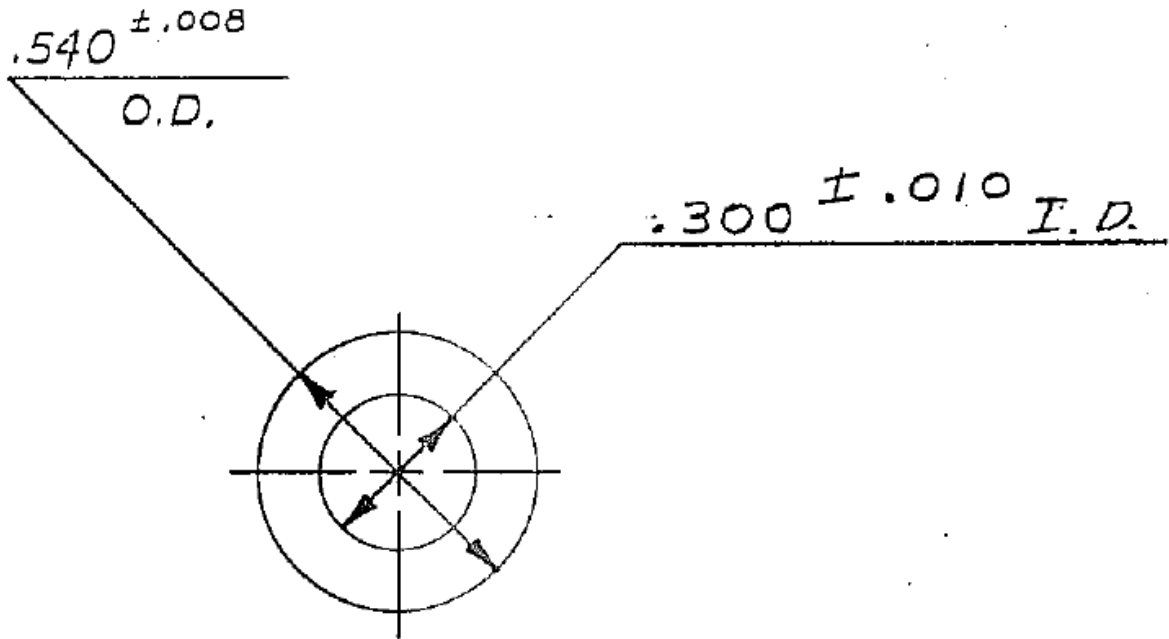

Specification for:
00W140815

110 Delta Drive
Pittsburgh, PA 15238
Phone: 412/696-1333
Fax: 412/696-0333
Email:magnetics@spang.com

MATERIAL

Material: $.015 \pm .002$ Thick Polypropylene

REMARKS

Revision None