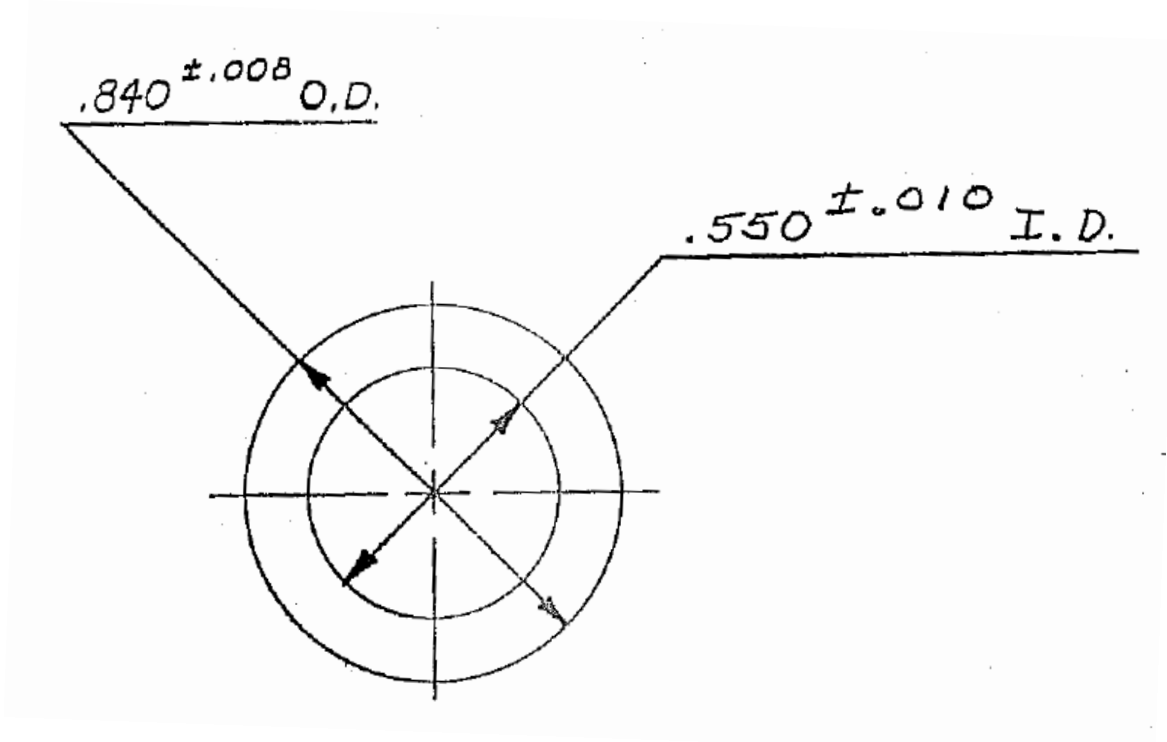

Specification for:
00W221324

110 Delta Drive
Pittsburgh, PA 15238
Phone: 412/696-1333
Fax: 412/696-0333
Email:magnetics@spang.com

MATERIAL

Material: $.025 \pm .005$ Thick Polypropylene

REMARKS

Revision None